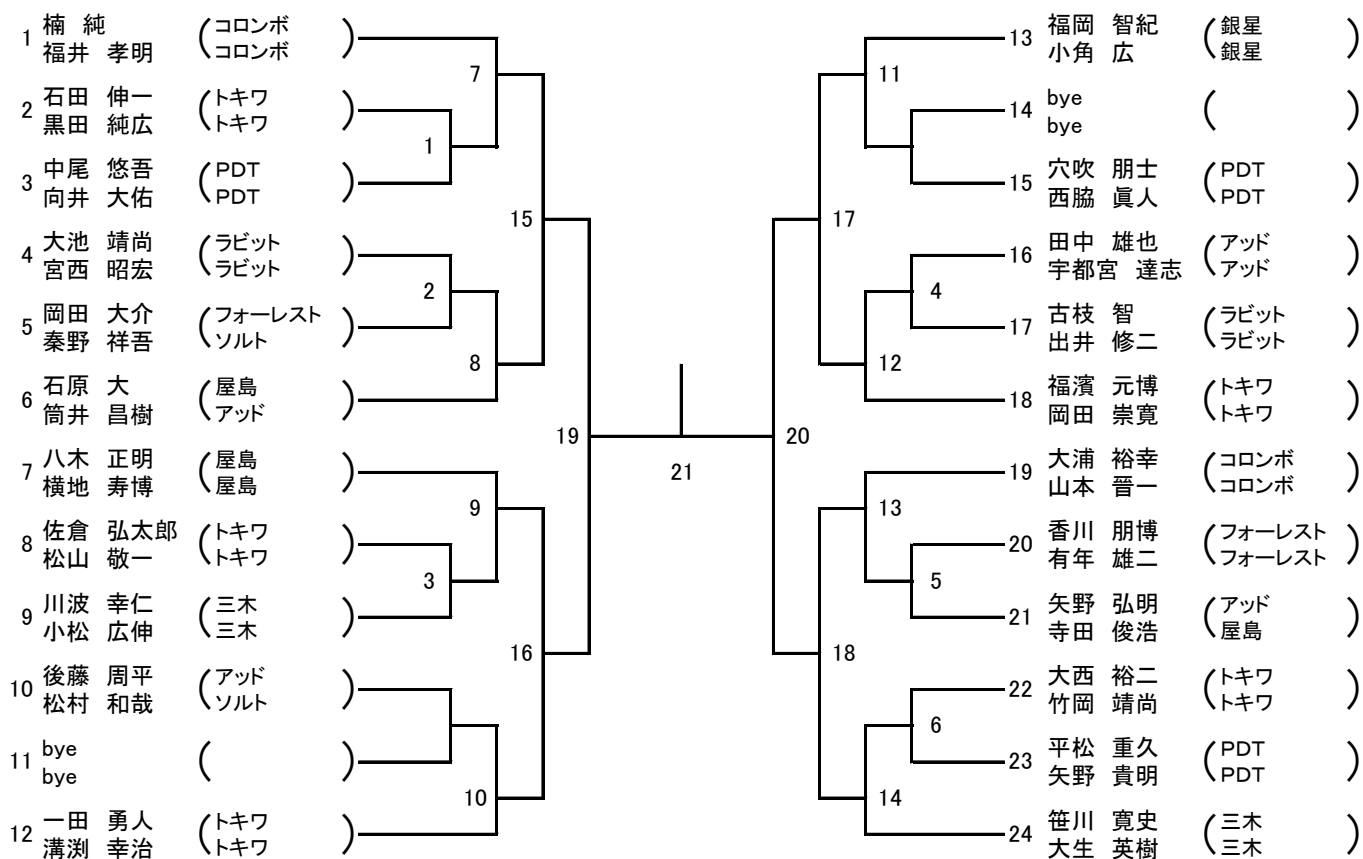

平成30年12月 2日(日) 9:00~17:00 亀水コート

女子

第13回 高松市BC級ダブルス大会

平成30年11月18日(日) 9:00~17:00 亀水コート

平成30年11月25日(日) 9:00~17:00 亀水コート

平成30年12月 2日(日) 9:00~17:00 亀水コート

男子 C

第13回 高松市BC級ダブルス大会

平成30年11月18日(日) 9:00~17:00 亀水コート

平成30年11月25日(日) 9:00~17:00 亀水コート

平成30年12月 2日(日) 9:00~17:00 亀水コート

女子 B

ORDER OF PLAY

No.1

TOURNAMENT : 第42回 高松市ダブルス選手権大会及び第13回 高松市BC級ダブルス大会
 PLACE : 亀 水テニスコート
 DATE : 平成30年11月18日(日)