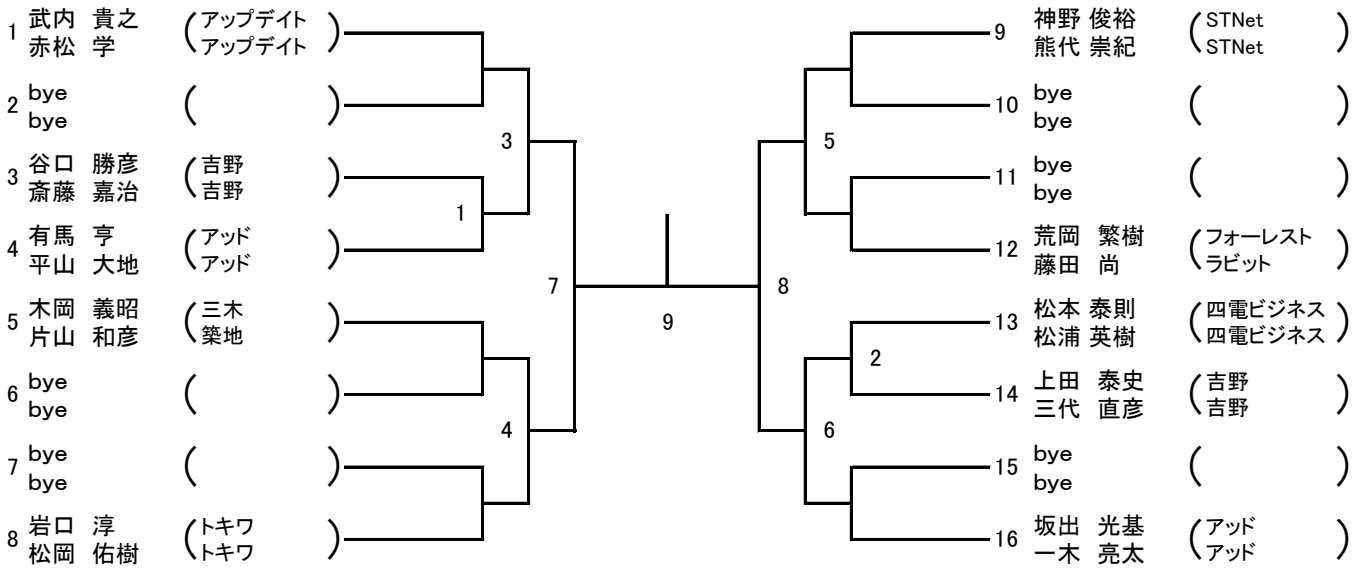

第42回 高松市ダブルス選手権大会

平成30年11月18日(日) 9:00~17:00 亀水コート

平成30年11月25日(日) 9:00~17:00 亀水コート

平成30年12月 2日(日) 9:00~17:00 亀水コート

男子

第42回 高松市ダブルス選手権大会

平成30年11月18日(日) 9:00~17:00 亀水コート

平成30年11月25日(日) 9:00~17:00 亀水コート

平成30年12月 2日(日) 9:00~17:00 亀水コート

女子

第13回 高松市BC級ダブルス大会

平成30年11月18日(日) 9:00~17:00 亀水コート

平成30年11月25日(日) 9:00~17:00 亀水コート

平成30年12月 2日(日) 9:00~17:00 亀水コート

男子 C

第13回 高松市BC級ダブルス大会

平成30年11月18日(日) 9:00~17:00 亀水コート

平成30年11月25日(日) 9:00~17:00 亀水コート

平成30年12月 2日(日) 9:00~17:00 亀水コート

女子 B

ORDER OF PLAY

No.1

TOURNAMENT : 第42回 高松市ダブルス選手権大会及び第13回 高松市BC級ダブルス大会
 PLACE : 亀 水テニスコート
 DATE : 平成30年11月18日(日)